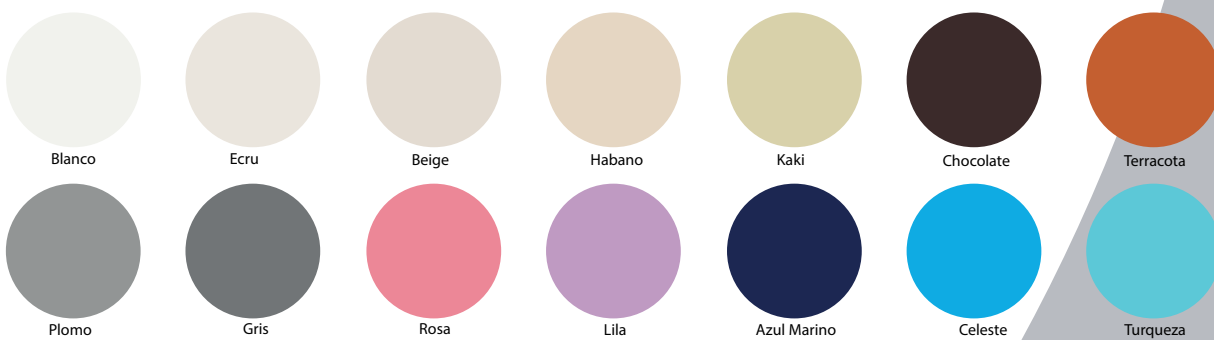

Juegos de Sábana Económica

AJUSTABLE A COLCHON DE 23 CM

Plazas	Medida Colchón	Tipo	Medida	90 gsm	120 gsm	144 Hilos	200 Hilos
				Pol 100%	Pol 100%	Alg 50% / Pol 50%	Alg 50% / Pol 50%
				Blanco / Colores	Blanco / Colores	Blanco	Blanco
1 1/4 plz	0,90 x 1,90 cm	Single	1,36 x 2,40	\$ 10,52	\$ 11,05	\$ 19,99	\$ 20,88
1 1/2 plz	1,05 x 1,90 cm	Twin	1,51 x 2,40	\$ 11,34	\$ 11,91	\$ 21,71	\$ 22,62
2 plz	1,35 x 1,90 cm	Full	1,81 x 2,40	\$ 15,42	\$ 16,19	\$ 28,76	\$ 29,89
2 1/2 plz	1,60 x 2,00 cm	Queen	2,06 x 2,40	\$ 16,79	\$ 17,63	\$ 31,51	\$ 32,88
3 plz	2,00 x 2,00 cm	King	2,46 x 2,40	\$ 19,89	\$ 20,88	\$ 37,59	\$ 39,24
Precios Incluido IVA							

Colores disponibles para Juegos de Sábana

Microfibra Piel de Durazno

Bramante

Percal

Consultar sobre disponibilidad de otros colores

Protector de Colchón

AJUSTABLE A COLCHON DE 28 CM

Plazas	Tipo	Medida	Bramante	MICROFIBRA	MICROFIBRA
			Multiaguja	Ultrasonido	Ultrasonido
					BACK IMPERMEABLE
1 1/4 plz	Single	0,95 X 1,95	\$ 20,86	\$ 15,36	\$ 20,06
1 1/2 plz	Twin	1,10 X 1,95	\$ 23,53	\$ 17,22	\$ 22,48
2 plz	Full	1,40 X 1,95	\$ 28,65	\$ 20,75	\$ 27,09
2 1/2 plz	Queen	1,65 X 2,05	\$ 33,21	\$ 23,99	\$ 31,28
3 plz	King	2,05 X 2,05	\$ 40,27	\$ 28,95	\$ 35,88
Precios Incluido IVA					