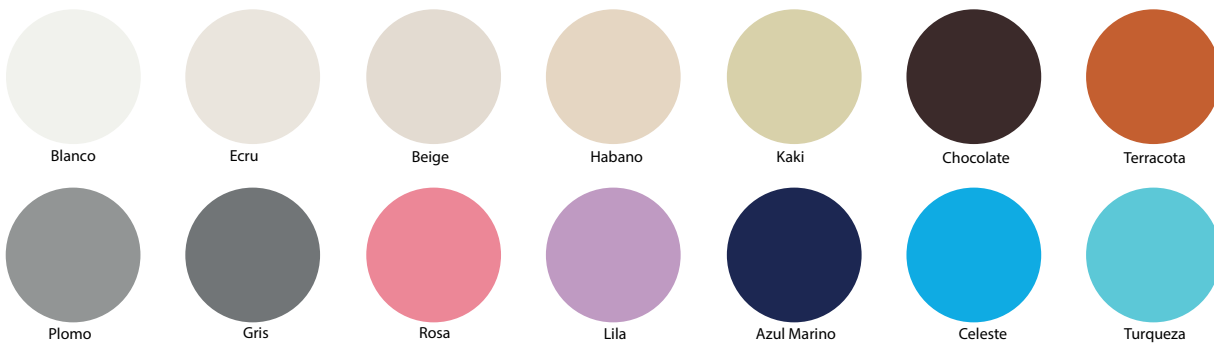

Colores disponibles para Juegos de Sábana

Microfibra Piel de Durazno