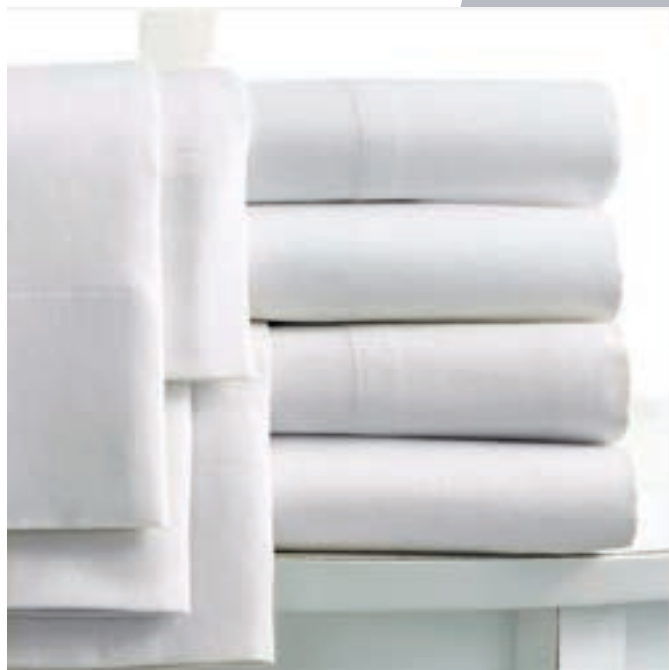

Juegos de Sábana

AJUSTABLE A COLCHON DE 28 CM

Plazas	Medida Colchón	Tipo	Medida	144 Hilos	144 Hilos	180 Hilos	200 Hilos
				Alg 50% / Pol 50%	Alg 50% / Pol 50%	Alg 50% / Pol 50%	Alg 50% / Pol 50%
				Blanco	Colores	Blanco	Blanco
1 1/4 plz	0,90 x 1,90 cm	Single	1,50 x 2,50	$ 18,24	$ 20,26	$ 21,11	$ 21,76
1 1/2 plz	1,05 x 1,90 cm	Twin	1,65 x 2,50	$ 19,71	$ 21,91	$ 22,65	$ 23,45
2 plz	1,35 x 1,90 cm	Full	1,95 x 2,50	$ 25,91	$ 28,72	$ 29,45	$ 30,42
2 1/2 plz	1,60 x 2,00 cm	Queen	2,20 x 2,60	$ 29,75	$ 33,04	$ 33,59	$ 34,45
3 plz	2,00 x 2,00 cm	King	2,50 x 2,60	$ 34,67	$ 38,51	$ 37,35	$ 38,26
Precios Incluido IVA							

Fabricamos Juegos de Sábana, con telas 100% Algodón, Poli Algodón y Poliéster, en diferentes hilaturas; Poliéster 90gsm, 120gsm, Bramante 144 hilos, Percal 180 hilos, 200 hilos, 220 hilos, 300 hilos y 400 hilos.