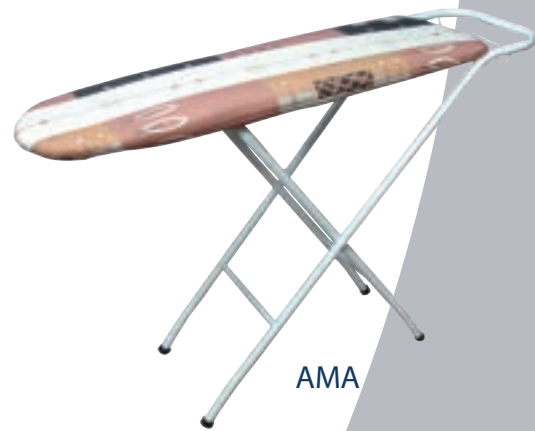

Armador de Ropa

Metalico Reforzado

Tipo	Color	Pack 10 unidades
Armador de Ropa	Blanco	\$ 2.96
Armador de Ropa	Color	\$ 2.96
Armador de Ropa	Plata	\$ 3.09

Precios Incluido IVA

Tablas de Planchar		
Madera MDP		
Tipo	Color	Forro Llano
	Tuberia	
Tabla de Planchar AMA	Blanco	\$ 27.93
Tabla de Planchar AMA	Plata	\$ 28.97
Tabla de Planchar 4Foot	Blanca	\$ 27.08
Tabla de Planchar 4Foot	Plata	\$ 28.08
Tabla de Planchar Americana	Blanco	\$ 30.86
Tabla de Planchar Americana Plus	Blanco	\$ 33.61
Tabla de Planchar de Mesa y/o Cama	Blanco	\$ 12.66
Precios Incluido IVA		