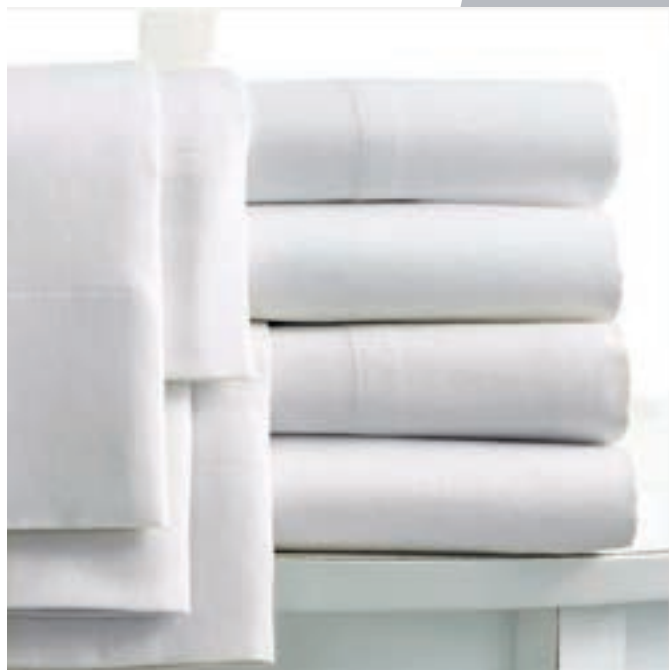

Juegos de Sábana Económica

AJUSTABLE A COLCHON DE 23 CM

Plazas	Medida Colchón	Tipo	Medida	90 gsm	120 gsm	144 Hilos	200 Hilos
				Pol 100%	Pol 100%	Alg 50% / Pol 50%	Alg 50% / Pol 50%
				Blanco / Colores	Blanco / Colores	Blanco	Blanco
1 1/4 plz	0,90 x 1,90 cm	Single	1,36 x 2,40	$ 10,52	$ 11,05	$ 19,99	$ 20,88
1 1/2 plz	1,05 x 1,90 cm	Twin	1,51 x 2,40	$ 11,34	$ 11,91	$ 21,71	$ 22,62
2 plz	1,35 x 1,90 cm	Full	1,81 x 2,40	$ 15,42	$ 16,19	$ 28,76	$ 29,89
2 1/2 plz	1,60 x 2,00 cm	Queen	2,06 x 2,40	$ 16,79	$ 17,63	$ 31,51	$ 32,88
3 plz	2,00 x 2,00 cm	King	2,46 x 2,40	$ 19,89	$ 20,88	$ 37,59	$ 39,24
Precios Incluido IVA							

Fabricamos Juegos de Sábana, con telas 100% Algodón, Poli Algodón y Poliéster, en diferentes hilaturas; Poliéster 90gsm, 120gsm, Bramante 144 hilos, Percal 180 hilos, 200 hilos, 220 hilos, 300 hilos y 400 hilos.