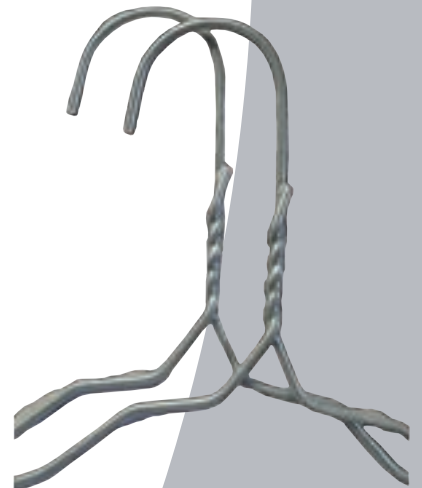

Funda de Duvet

Fundon de Duvet

Plazas	Tipo	Medida	90 gsm	120 gsm	144 Hilos	144 Hilos	180 Hilos	220 Hilos
			Poliester 100% Blanco / Colores	Poliester 100% Listado	Alg 50% / Pol 50% Blanco	Alg 50% / Pol 50% Colores	Alg 50% / Pol 50% Blanco	Alg 50% / Pol 50% Blanco
1 1/4 plz	Single	1,60 x 2,15	\$ 14.28	\$ 19.73	\$ 21.98	\$ 24.22	\$ 23.87	\$ 28.05
1 1/2 plz	Twin	1,75 x 2,50	\$ 15.54	\$ 21.47	\$ 23.74	\$ 26.52	\$ 25.99	\$ 30.01
2 plz	Full	2,05 x 2,50	\$ 18.06	\$ 24.96	\$ 27.05	\$ 30.72	\$ 30.01	\$ 34.67
2 1/2 plz	Queen	2,30 x 2,60	\$ 20.16	\$ 27.86	\$ 30.15	\$ 33.3	\$ 33.71	\$ 38.91
3 plz	King	2,70 x 2,60	\$ 23.52	\$ 32.5	\$ 35.22	\$ 38.91	\$ 39.68	\$ 45.74

Precios Incluido IVA

Cobija Ártica			
Cobija			
Plazas	Medida	Delgada	Gruesa
		260 gramos	430 gramos
1 plz	1,45 x 2,16	\$ 15.19	\$ 19.28
1 1/2 plz	1,60 x 2,16	\$ 16.69	\$ 20.95
2 plz	1,90 x 2,16	\$ 19.48	\$ 24.29
2 1/2 plz	2.10 x 2,16	\$ 21.98	\$ 27.07
3 plz	2,55 x 2,16	\$ 25.93	\$ 31.52
Precios Incluido IVA			

Armador de Ropa

Metalico Reforzado

Tipo	Color	Pack 10 unidades
Armador de Ropa	Blanco	\$ 2.96
Armador de Ropa	Color	\$ 2.96
Armador de Ropa	Plata	\$ 3.09

Precios Incluido IVA

Tablas de Planchar		
Madera MDP		
Tipo	Color	Forro Llano
	Tuberia	
Tabla de Planchar AMA	Blanco	\$ 27.93
Tabla de Planchar AMA	Plata	\$ 28.97
Tabla de Planchar 4Foot	Blanca	\$ 27.08
Tabla de Planchar 4Foot	Plata	\$ 28.08
Tabla de Planchar Americana	Blanco	\$ 30.86
Tabla de Planchar Americana Plus	Blanco	\$ 33.61
Tabla de Planchar de Mesa y/o Cama	Blanco	\$ 12.66
Precios Incluido IVA		